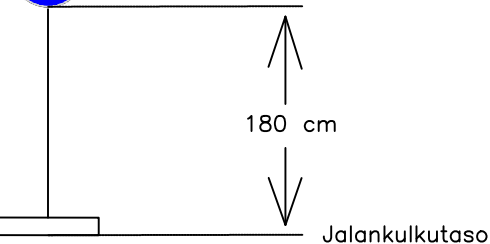

KS. ERILLINEN LIIKENNEMERKKI-LUETTELO TILAUSTA VARTEN

MUUTOS

JÄRVENPÄÄN KAUPUNKI

KAUPUNKIKEHITYS
KAAVOITUS JA LIIKENNE

Sibeliuksenkatu 8 04401 Järvenpää puh. (09) 27191

*Liikennemerkkisuunnitelma
Jäppilänkadun ja Porkkanatien risteys
Suojatiemerkintöjen parantaminen*

Korkeustaso N 2000 , EUREF-FIN-tasokoordinaatisto ETRS-GK25

PÄIVÄYS 20.11.2023 PIIRT.

SUUNN. Eelis Kuisma

TARK. Mikko Kaukinen

HYV. Timi Veikkolainen

MITTAKAAVA 1:750

PIIRUSTUKSEN N:0

LIITTY PIIR.N:0